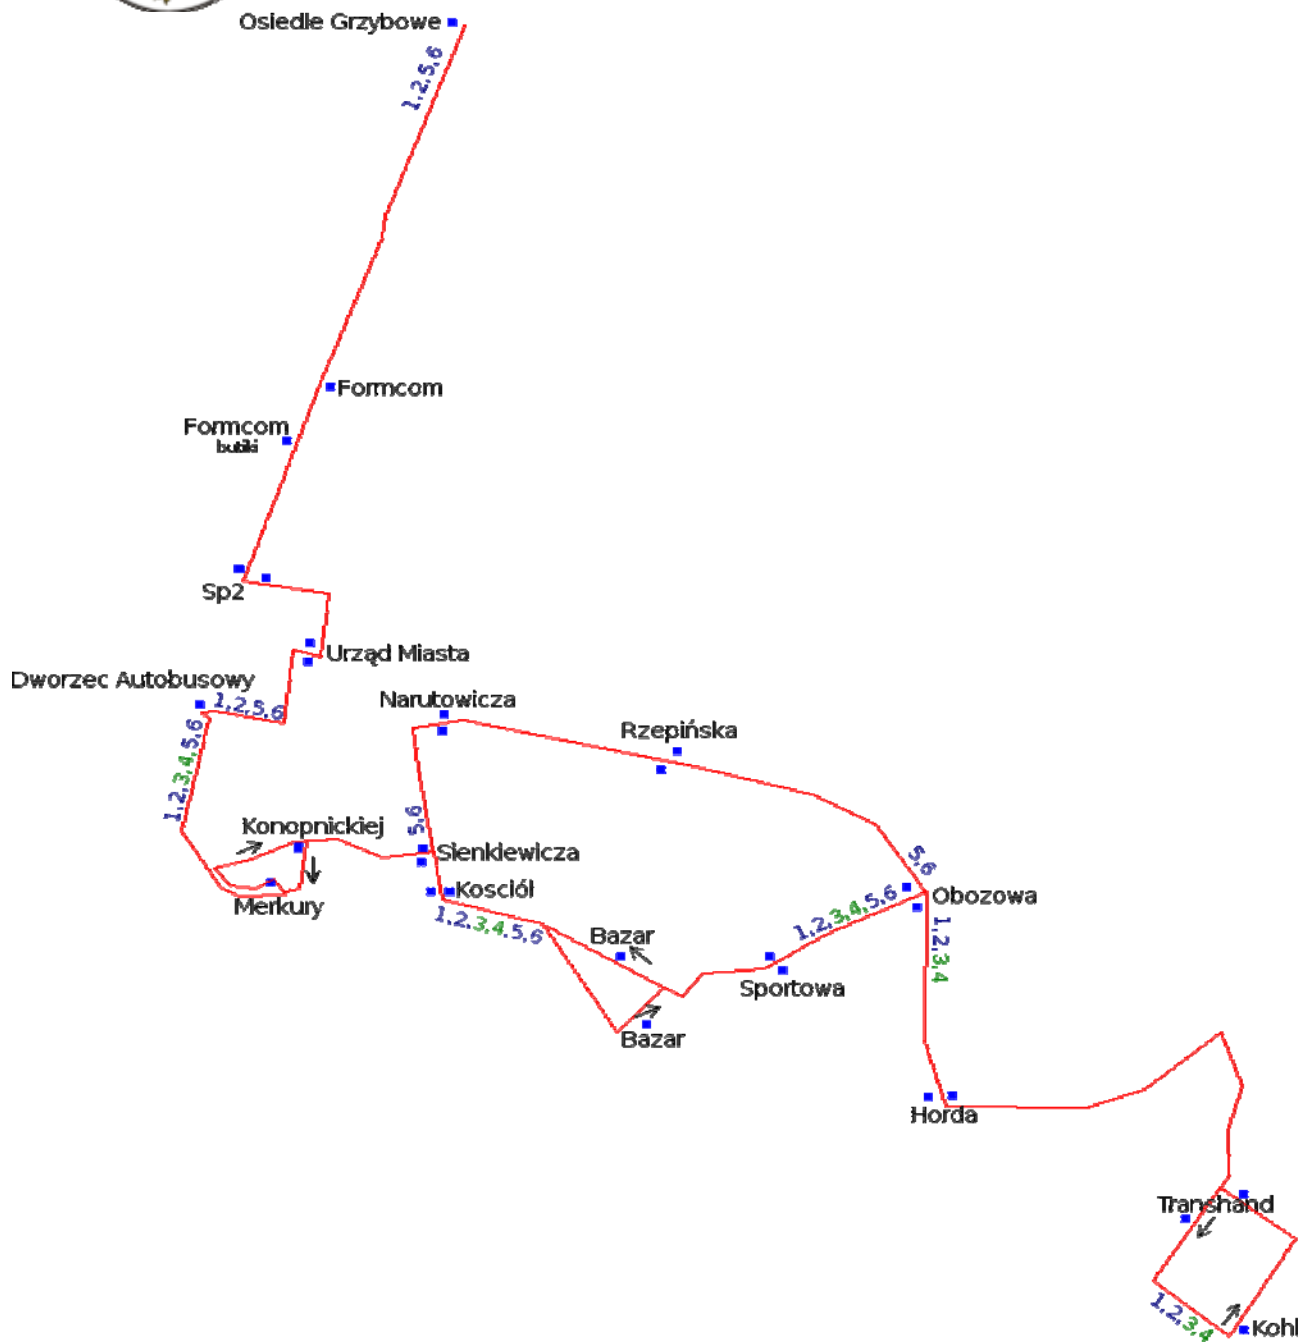

SŁUBICE

Trasa Komunikacji Miejskiej

Linia nr 1 Osiedle Grzybowe – KSSSE Kohl

Linia nr 2 KSSSE Kohl – Osiedle Grzybowe

Linia nr 3 Dworzec Autobusowy – KSSSE Kohl

Linia nr 4 KSSSE Kohl – Dworzec Autobusowy

Linia nr 5 Osiedle Grzybowe – Dworzec Autobusowy przez Rzepińską

Linia nr 6 Dworzec Autobusowy – Osiedle Grzybowe przez Rzepińską