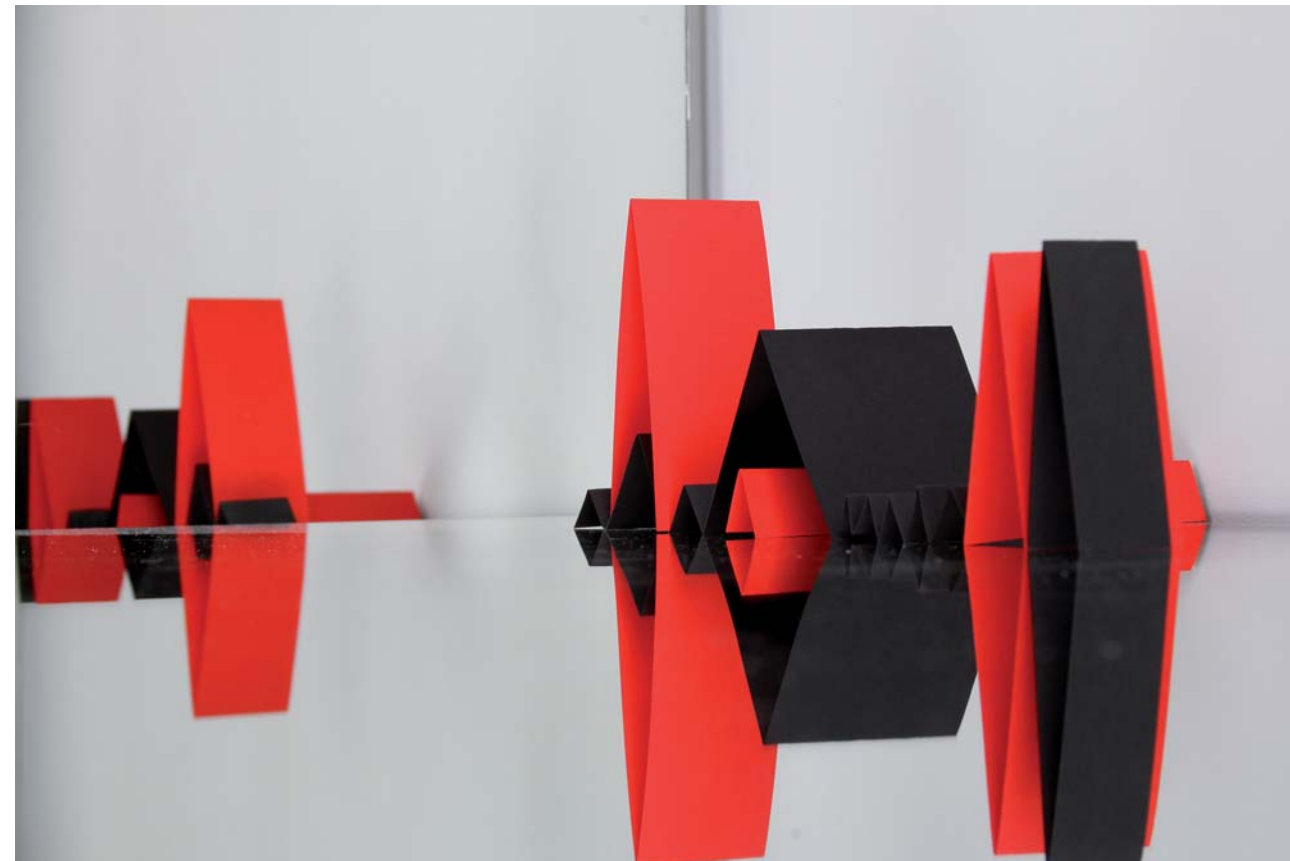

MARZEC MÄRZ

pn	wt	śr	czw	pt	so	n	pn	wt	śr	czw	pt	so	n	pn	wt	śr	czw	pt	so	n
23	24	25	26	27	28	1	2	3	4	5	6	7	8	9	10	11	12	13	14	15
16	17	18	19	20	21	22	23	24	25	26	27	28	29	30	31	1	2	3	4	5