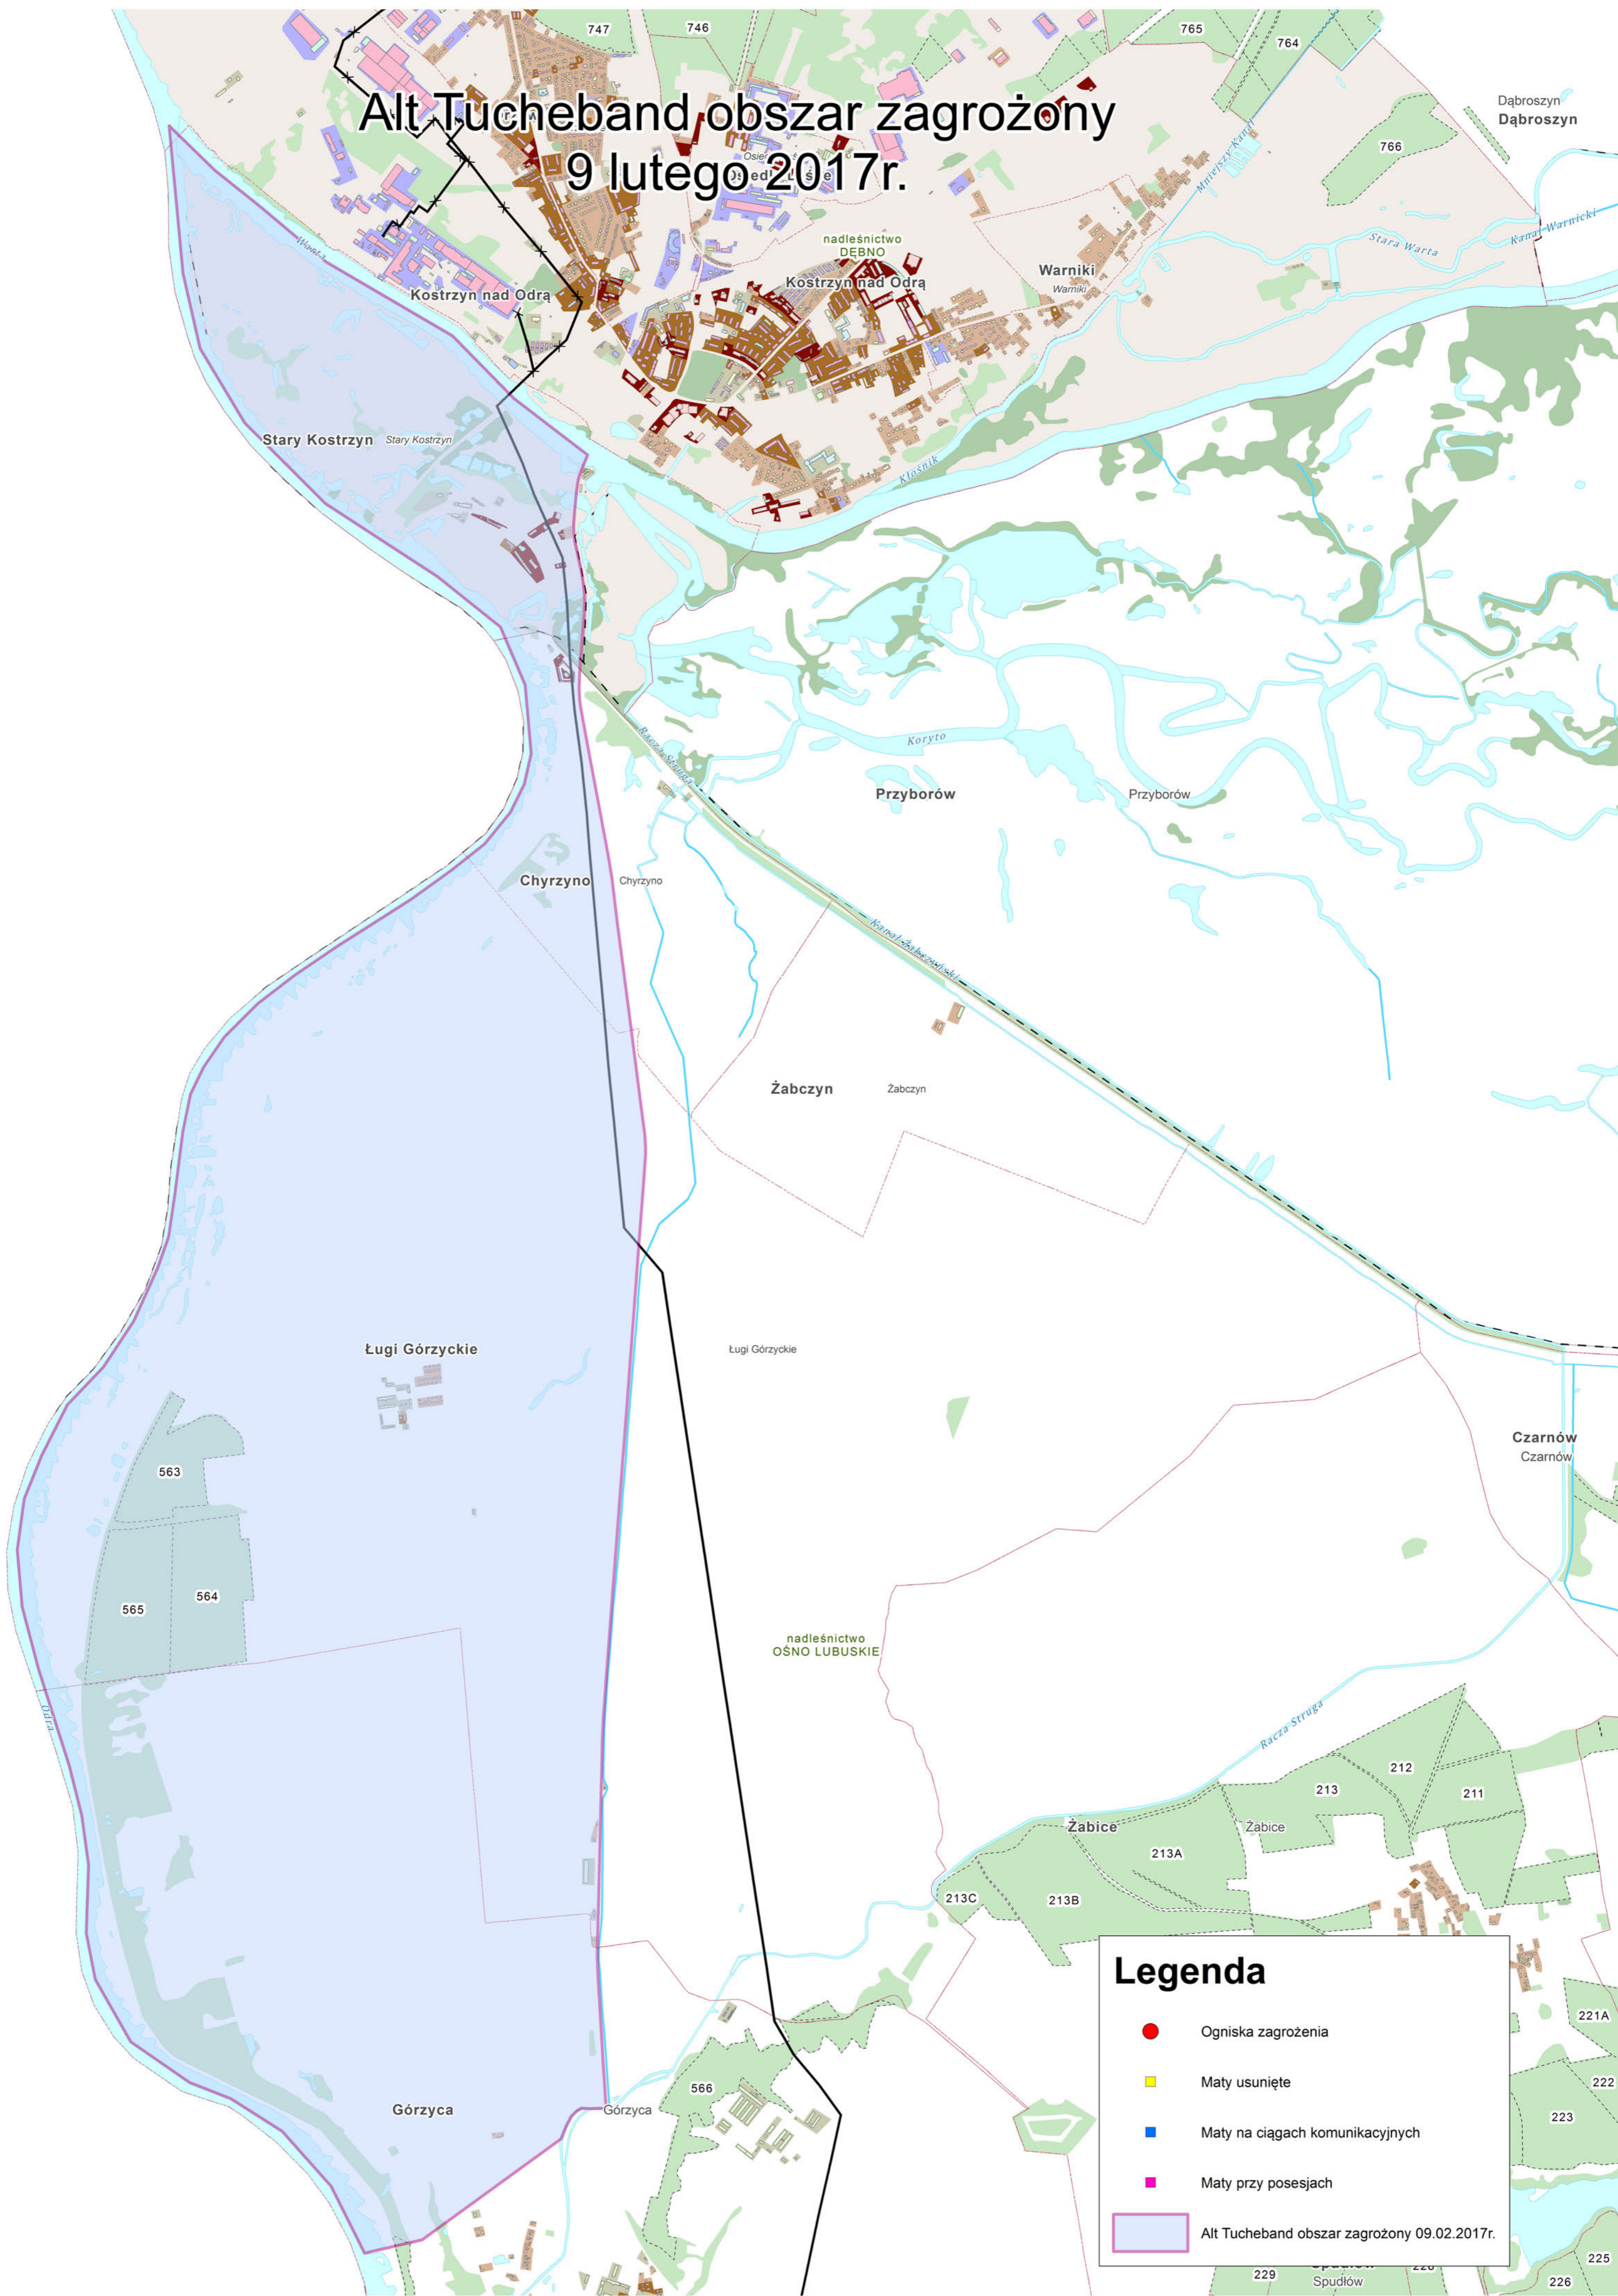

Alt Tucheband obszar zagrożony 9 lutego 2017r.

Legenda

- Ogniska zagrożenia
- Maty usunięte
- Maty na ciągach komunikacyjnych
- Maty przy posesjach
- Alt Tucheband obszar zagrożony 09.02.2017r.